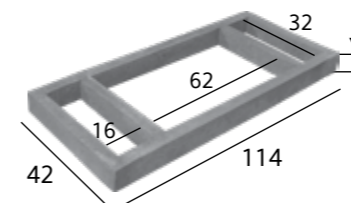

Bloc ventilare BV-4, 38 kg
250 lei