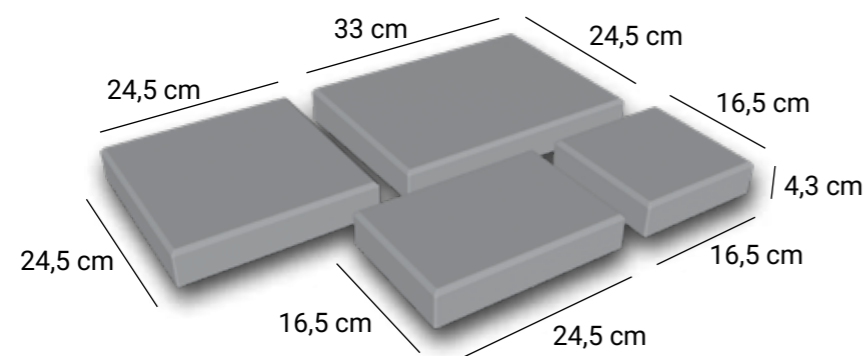

Pavaj Modern Colormix 4

Tipul	kg/m²	m²/palet	preț/m²
Colormix - 4	95 kg	14,1 m²	265 lei