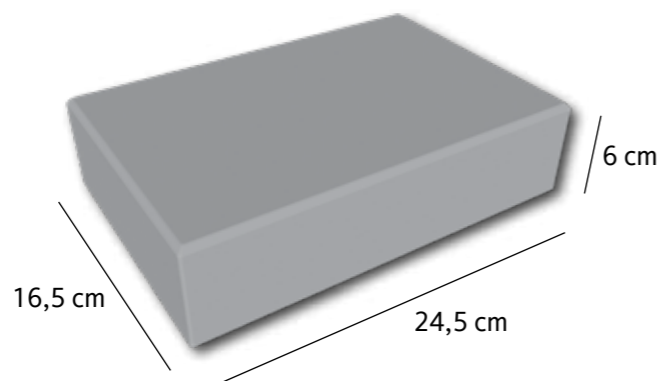

Pavaj Urban 24,5 x 16,5

Tipul	buc./m²	kg/m²	m²/palet	preț/m²
Colormix - 6	24,61	140 kg	12 m²	310 lei