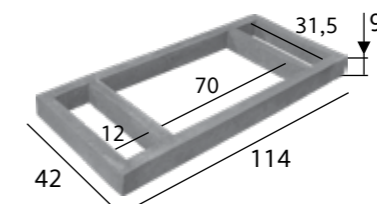

Bloc ventilare BV-2, 38 kg
260 lei