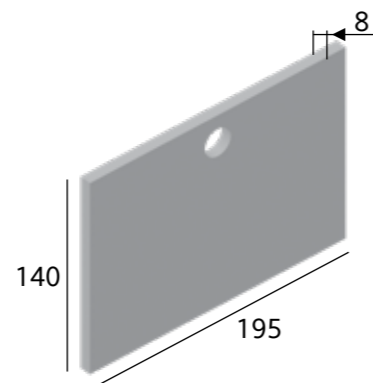

Perete T1
500 kg
2600 lei