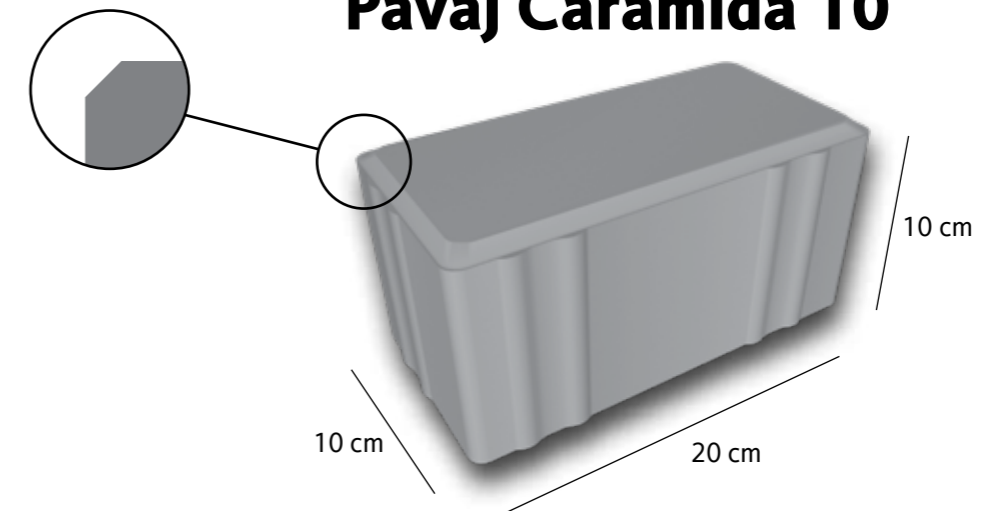

Pavaj Căramidă 10