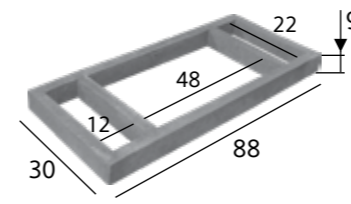

Blocuri ventilare

Bloc ventilare BV-1, 23 kg
210 lei