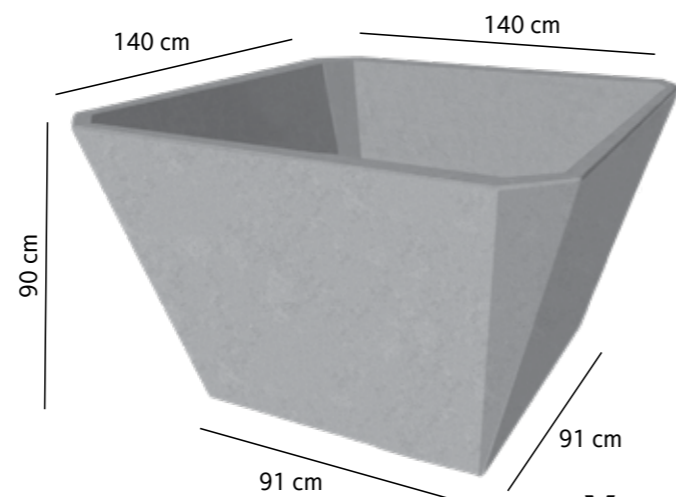

Vaza VPS 40

1360 kg

18700 lei

Vaza Flora 40

1360 kg

14900 lei