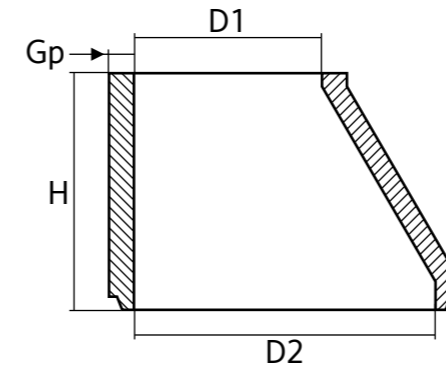

Conuri și deversoare