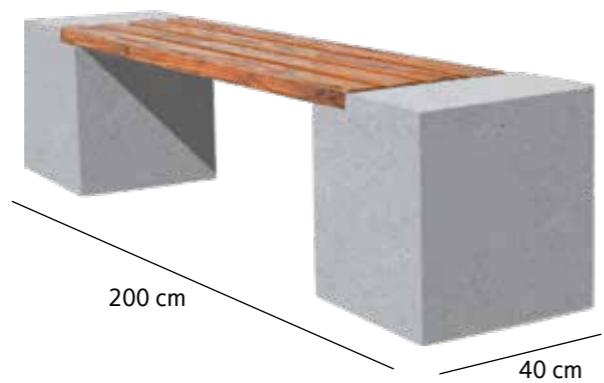

Stâlp blocare acces Flora Nr. 1
180 kg
2700 lei

Stâlp blocare acces Nr. 2
120 kg
2200 lei

Stâlp blocare acces Flora Nr. 2
120 kg
1800 lei

Limitator de viteză
50 kg
500 lei

Bănci

Banca Nr. 1

315 kg

5500 lei