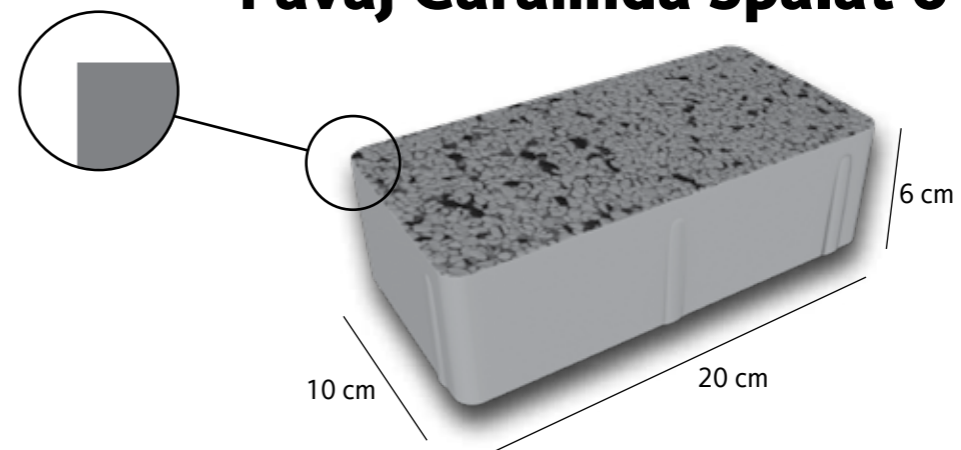

Crem Gri Negru Roșu Maro Galben

Pavaj Căramidă Spălat 6

Tipul	buc./m ²	kg/m ²	m ² /palet	preț/m ²
Spălat - 6	50	135 kg	11,52 m ²	360 lei

Alb

Gri

Negru

Roșu

Bordo