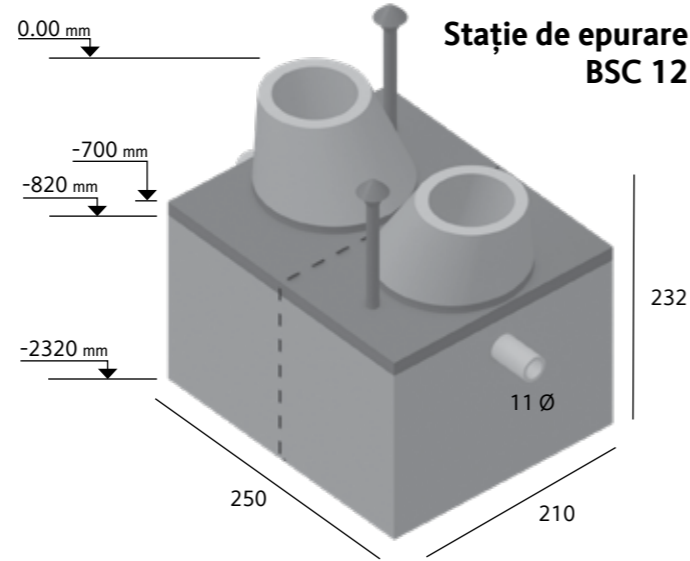

Stație de epurare BSC 6

Stație de epurare BSC 12