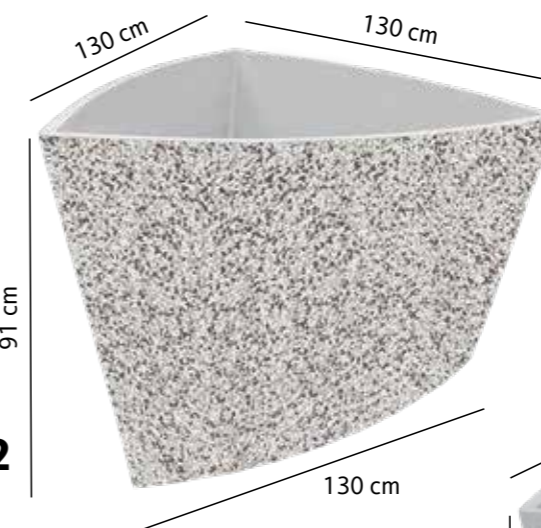

Vaza Flora 31/1

33 kg
500 lei

Vaza VPS 31

270 kg
4900 lei

Vaza Flora 31

270 kg
3800 lei

Vaza VPS 32

710 kg
12700 lei