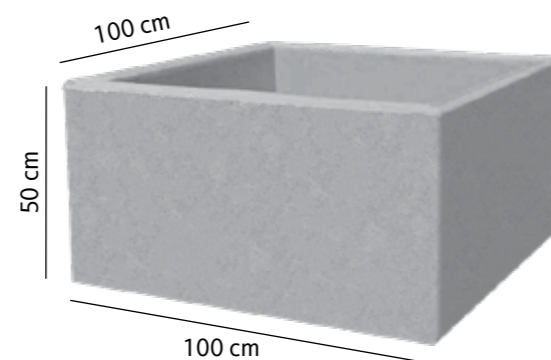

160 kg

2200 lei

Vaza VPS 16

380 kg

6700 lei

Vaza Flora 16

380 kg

5300 lei