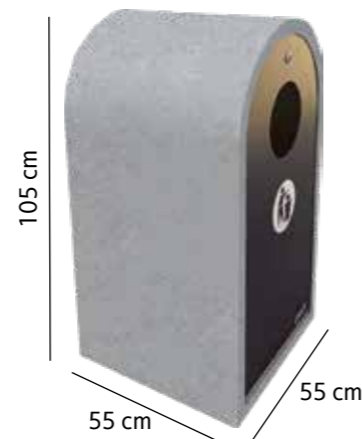

Urne

Urna Nr. 1

80 L, 270 kg

8200 lei