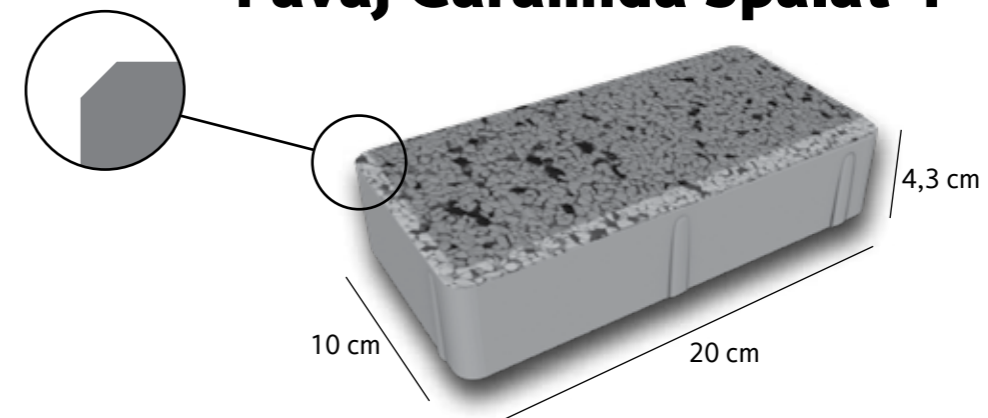

Tipul	kg/m ²	m ² /palet	preț/m ²
Gri - 6	140 kg	11,28 m ²	260 lei
Negru, Maro - 6	140 kg	11,28 m ²	275 lei
Roșu, Crem, Galben - 6	140 kg	11,28 m ²	290 lei

Crem

Gri

Negru

Roșu

Maro

Galben

Pavaj Căramidă Spălat 4