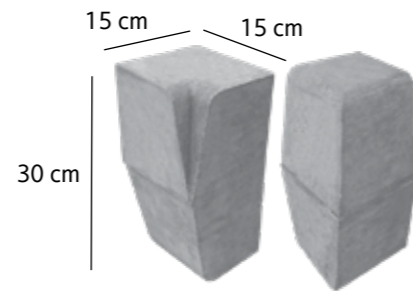

Gri

Denumirea	masa	buc./palet	preț
Bordura B2	90 kg	16	155 lei

Gri

Denumirea	masa	buc./palet	preț
Bordura B2/2	45 kg	32	85 lei

Gri

Denumirea	masa	preț
Bordura B2/2 de colț	14 kg	200 lei

Gri

Denumirea	masa	buc./palet	preț
Bordura B3 Gri	50 kg	24	100 lei
Bordura B3 Color	50 kg	24	110 lei