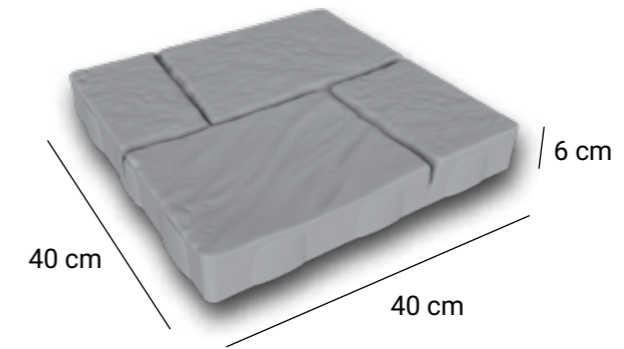

Pavaj Rustic