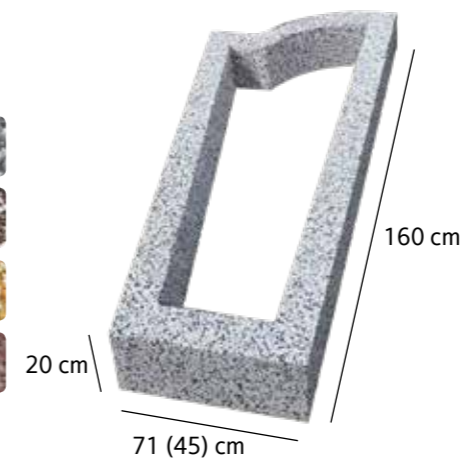

Cruce Flora Nr. 2
295 kg
3300 lei

Monument funerar Nr. 2
165 kg
3900 lei