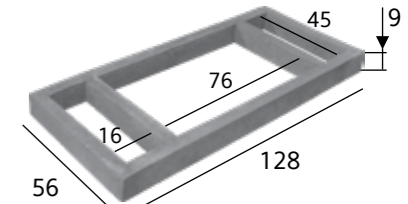

Bloc ventilare BV-3, 46 kg
290 lei