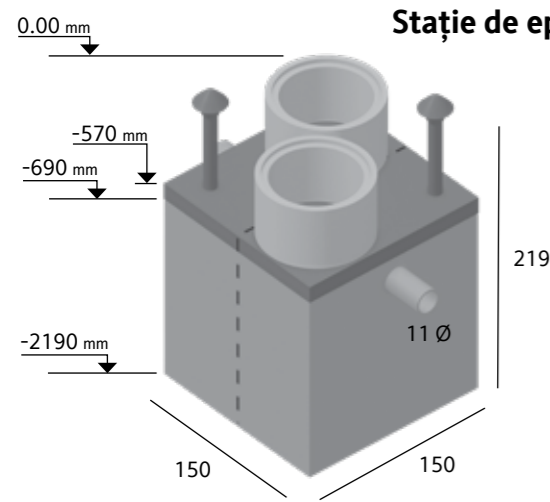

Stații de epurare BSC

Stație de epurare BSC 6