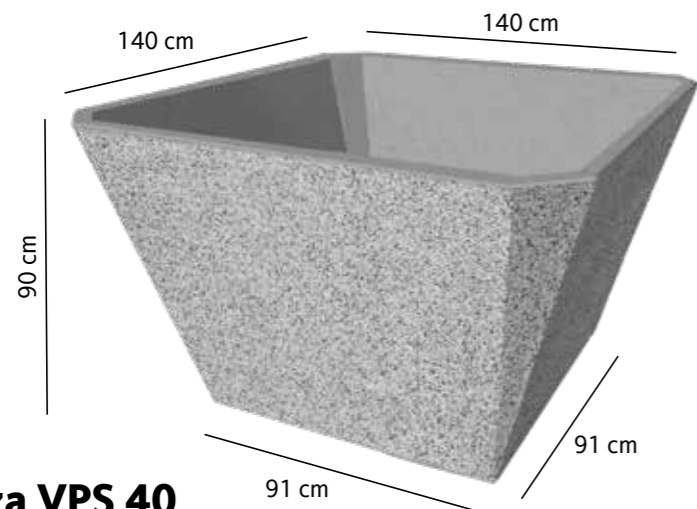

Vaze

Vaza VPS 39

220 kg

4000 lei

Vaza Flora 39

220 kg

3100 lei

Vaza VPS 40