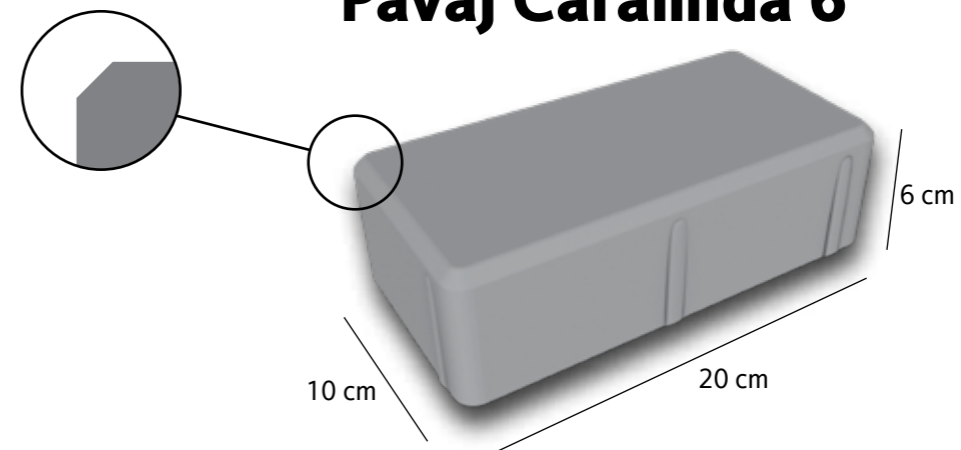

Colormix 5

Colormix 6

Colormix 7

Colormix 8

Colormix 9

Pavaj Căramidă 6

Tipul	buc./m ²	kg/m ²	m ² /palet	preț/m ²
Gri - 6	50	135 kg	11,52 m ²	260 lei
Negru, Maro - 6	50	135 kg	11,52 m ²	275 lei
Roșu, Crem, Galben - 6	50	135 kg	11,52 m ²	290 lei