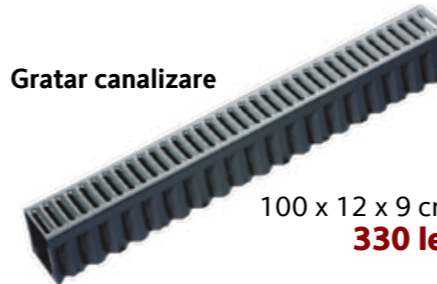

100 x 13 x 7 cm
655 lei

Gratar canalizare