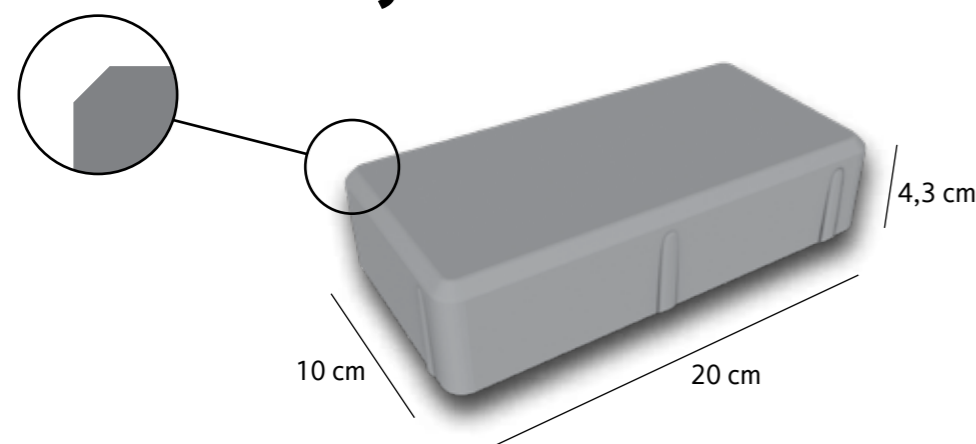

Tipul	buc./m ²	kg/m ²	m ² /palet	preț/m ²
Spălat - 4	50	90 kg	14,4 m ²	340 lei

Alb Gri Negru Roșu

Bordo Galben Verde

Pavaj Căramidă Colormix 4

Tipul	buc./m ²	kg/m ²	m ² /palet	preț/m ²
Colormix - 4	50	90 kg	14,4 m ²	265 lei