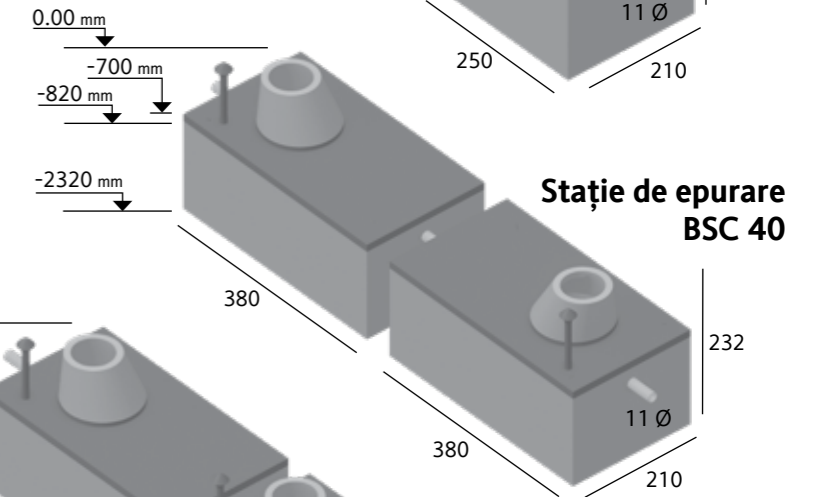

Stație de epurare BSC 70