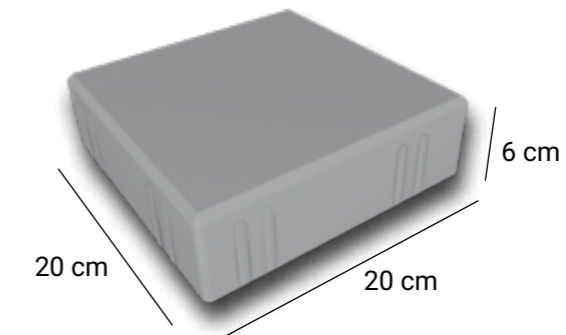

Colormix 5

Colormix 6

Colormix 7

Colormix 8

Colormix 9

Pavaj Simetric

Tipul	buc./m ²	kg/m ²	m ² /palet	preț/m ²
Gri - 6	25	140 kg	11,52 m ²	260 lei
Negru, Maro - 6	25	140 kg	11,52 m ²	275 lei
Roșu, Crem, Galben - 6	25	140 kg	11,52 m ²	290 lei