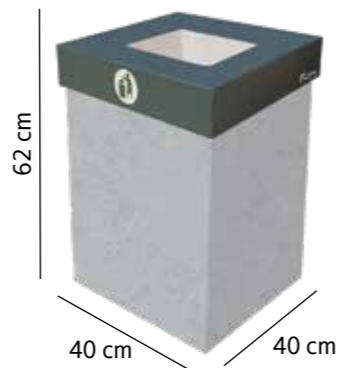

Urna Nr. 3

42 L, 97 kg

3900 lei