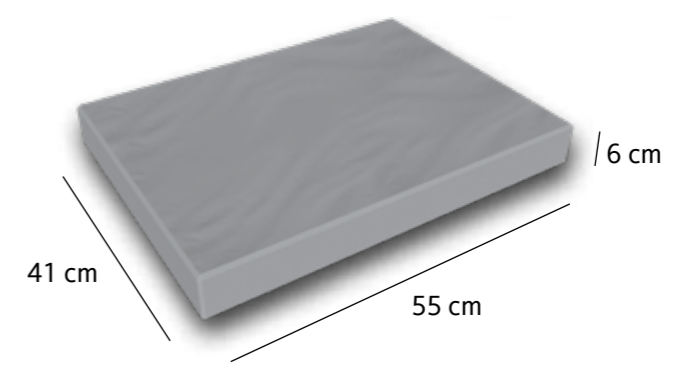

Crem

Gri

Negru

Roșu

Maro

Galben

Pavaj Gotic

buc./m ²	kg/m ²	m ² /palet	preț/m ²
4,55	140 kg	10,56 m ²	310 lei