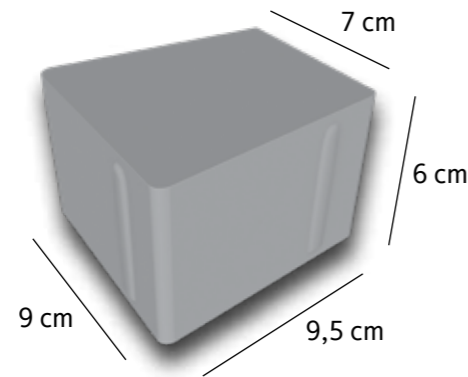

Pavaj Oraşul Vechi Colormix