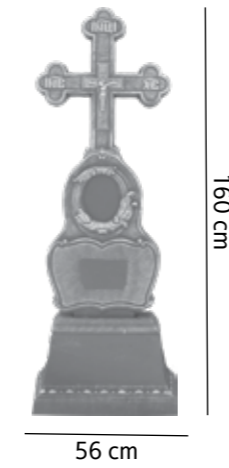

Cruci, Monumente

Cruce Nr. 1
161 kg
2000 lei