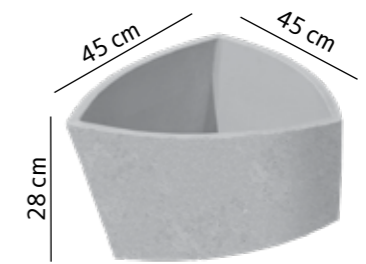

70 kg
1000 lei

Vaza VPS 30

80 kg
1500 lei

Vaza Flora 30

80 kg
1100 lei

Vaze

Vaza VPS 31/1

33 kg
700 lei