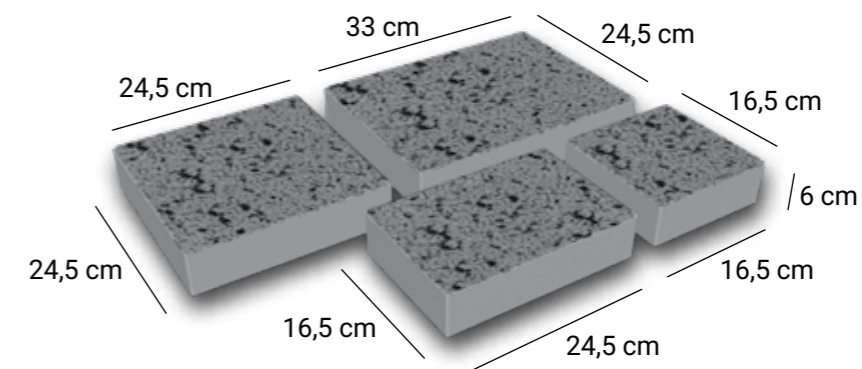

Roșu

Maro

Galben

Pavaj Modern Spălat 6

Tipul	kg/m ²	m ² /palet	preț/m ²
Spălat - 6	140 kg	11,28 m ²	360 lei

Alb

Gri

Negru