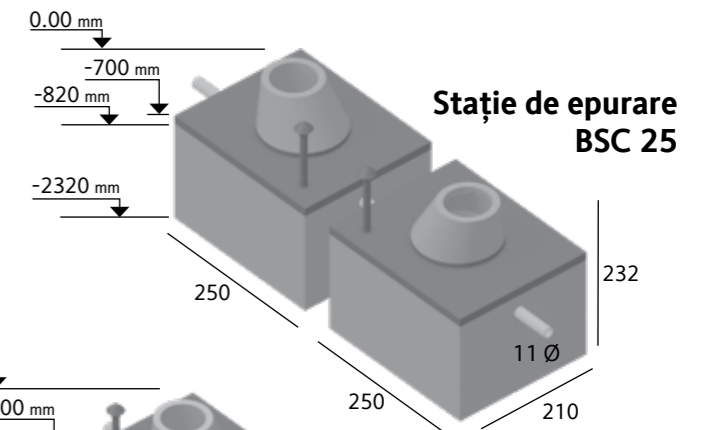

Stație de epurare BSC 25