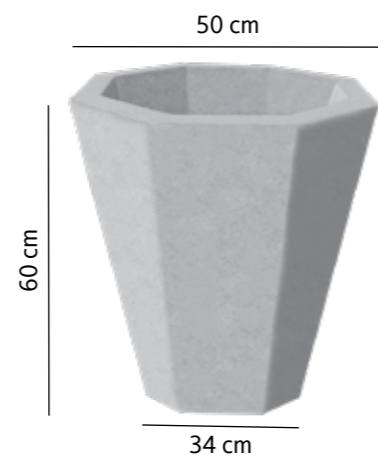

Vaze

Vaza VPS 26

85 kg
1600 lei