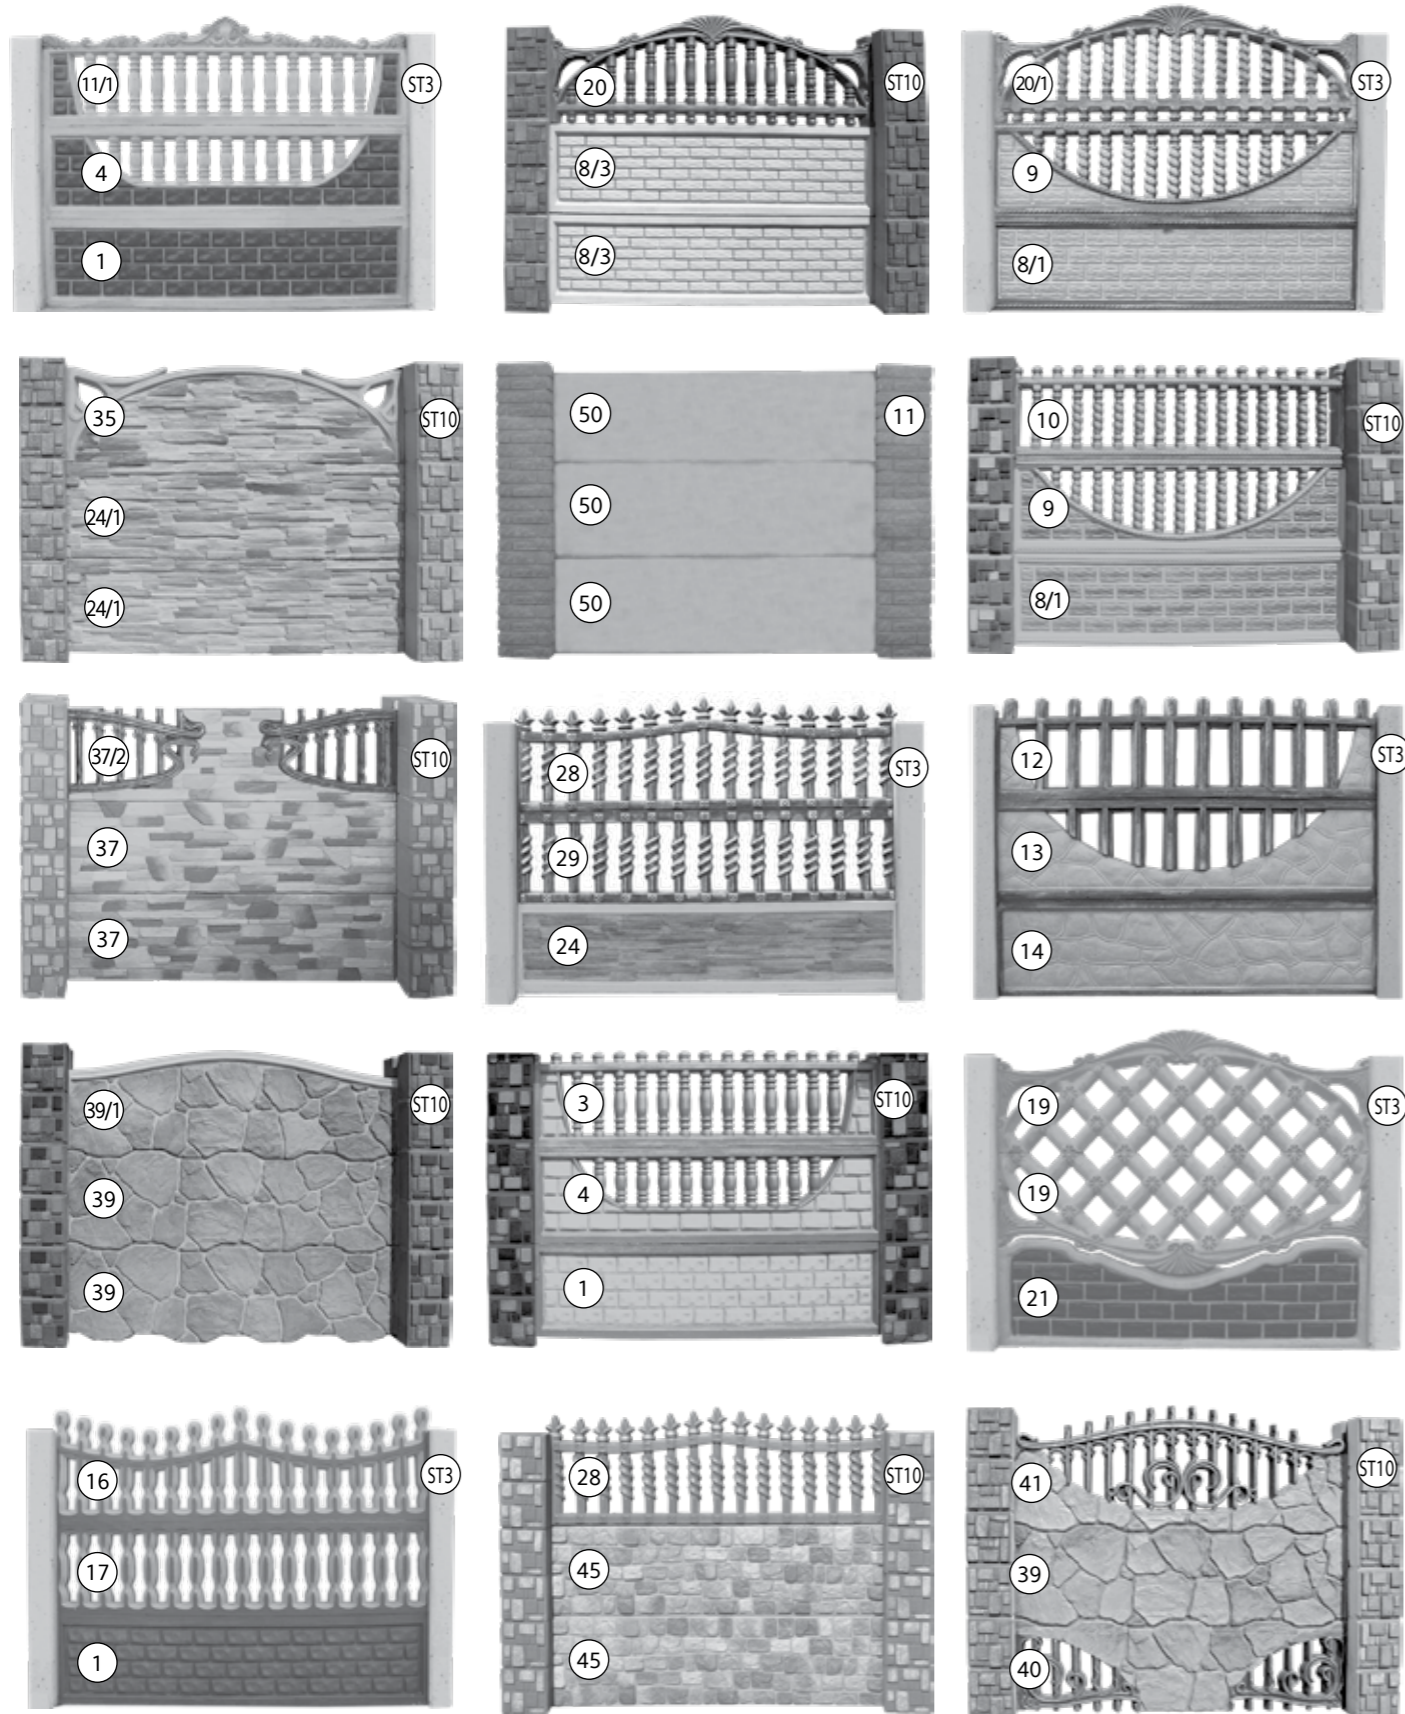

Blocuri de zidărie

Fortan 10
Dimensiuni (L x l x h):
39 x 9,5 x 20 cm
1400 kg/m³
144 buc./m³
1800 lei/m³

Fortan 12
Dimensiuni (L x l x h):
39 x 11,3 x 20 cm
1400 kg/m³
120 buc./m³
1800 lei/m³

Fortan 20
Dimensiuni (L x l x h):
39 x 19 x 20 cm
1400 kg/m³
72 buc./m³
1800 lei/m³

Garduri ornamentate

Element №	Dimensiuni, cm	Preț buc./gri
1, 2, 3, 4, 8/1, 8/3, 9, 10, 11, 11/1, 11/2, 12, 13, 14, 15, 16, 17, 19, 20, 20/1, 21, 24, 24/1, 28, 29, 30, 30/1, 32, 32/1, 32/2, 34, 34/1, 35, 37, 37/1, 37/2, 38, 39, 39/1, 40, 41, 45, 47, 47/1, 50	200 x 50	450 lei