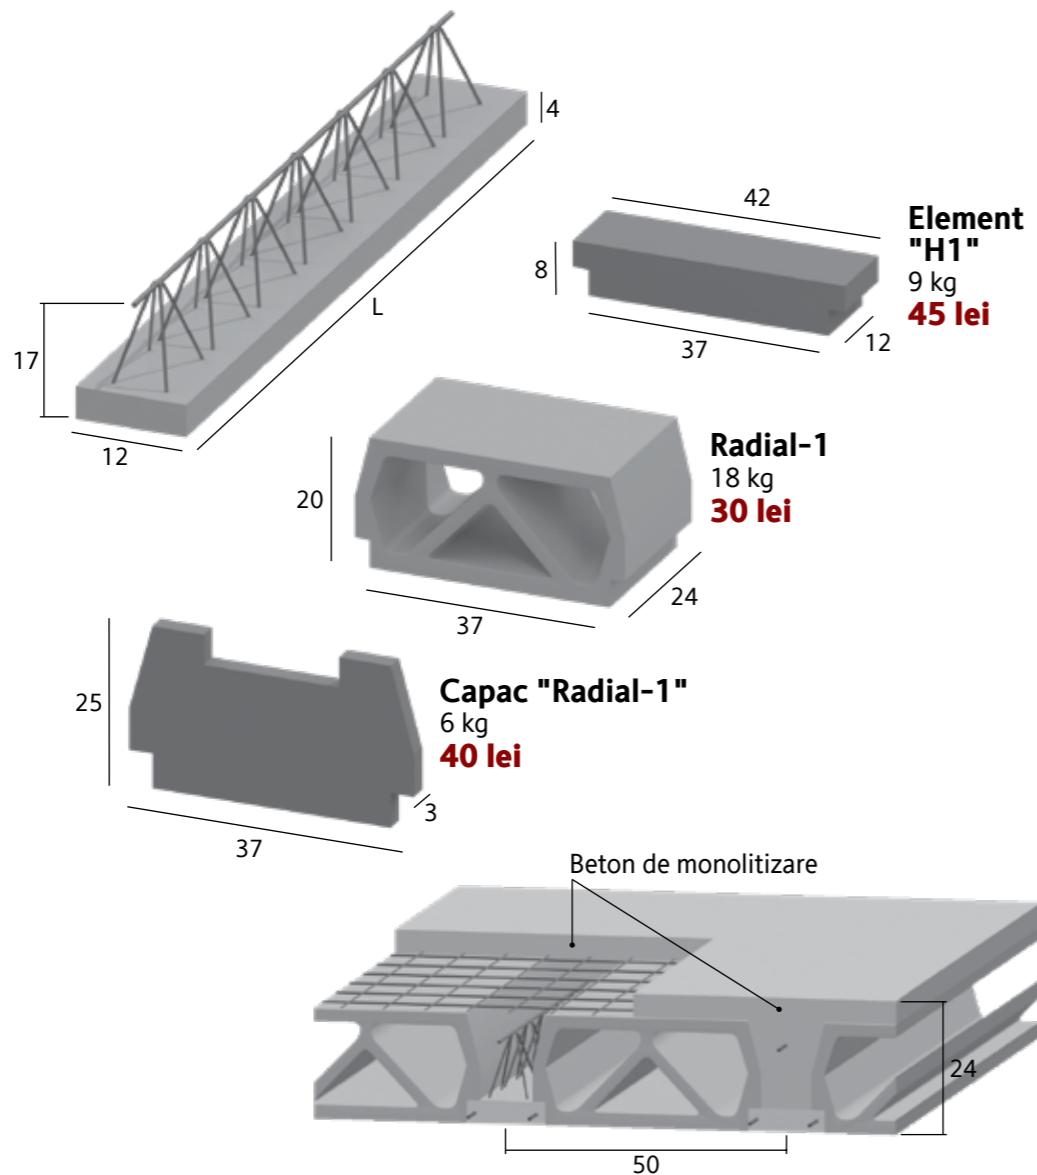

Grindă planșeu

L	Masa/buc.	Preț
1,5 m	19,35 kg	390 lei
1,8 m	23,5 kg	470 lei
2,1 m	27,5 kg	540 lei
2,4 m	33 kg	650 lei
2,7 m	33,7 kg	700 lei
3 m	37,5 kg	740 lei
3,3 m	41,2 kg	820 lei
3,6 m	46,4 kg	920 lei
3,9 m	50,5 kg	1000 lei
4,2 m	54,2 kg	1100 lei
4,5 m	59,9 kg	1200 lei
4,8 m	63,9 kg	1380 lei
5,1 m	69,9 kg	1430 lei
5,4 m	75 kg	1500 lei
5,7 m	80 kg	1600 lei
6 m	86 kg	1820 lei
6,3 m	92 kg	1900 lei
6,6 m	96 kg	1960 lei
6,9 m	99 kg	2050 lei
7,2 m	104 kg	2150 lei
7,5 m	107 kg	2200 lei
7,8 m	111 kg	2300 lei
8,1 m	114 kg	2450 lei
8,4 m	131 kg	2650 lei
8,7 m	134 kg	2800 lei