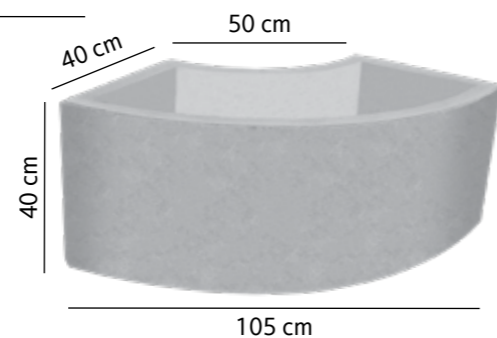

60 kg
1100 lei

Vaza Flora 22/2
60 kg
850 lei

Vaze

Vaza VPS 23

155 kg
2800 lei

Vaza Flora 23

155 kg
2150 lei

Vaza VPS 24