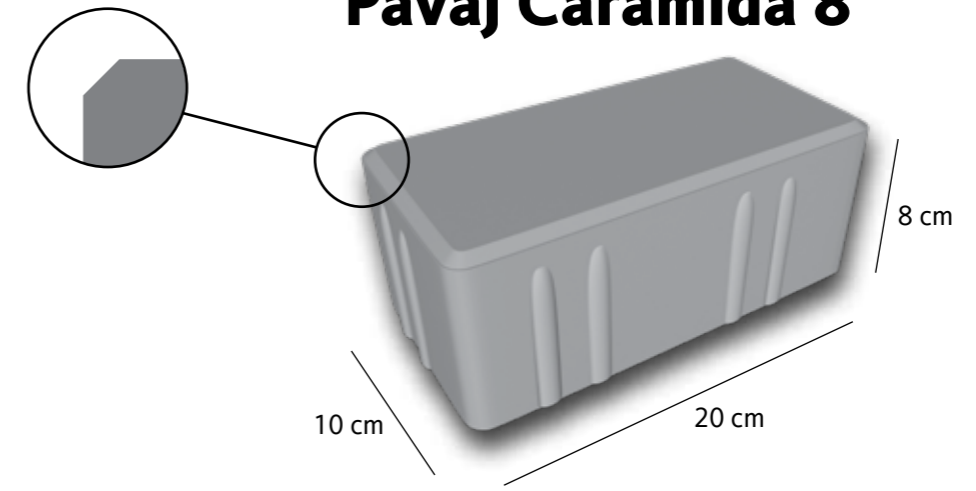

Crem

Gri

Negru

Roșu

Maro

Galben

Pavaj Căramidă 8

Tipul	buc./m ²	kg/m ²	m ² /palet	preț/m ²
Gri - 8	50	180 kg	8,64 m ²	315 lei
Negru, Maro - 8	50	180 kg	8,64 m ²	330 lei
Roșu, Crem, Galben - 8	50	180 kg	8,64 m ²	345 lei