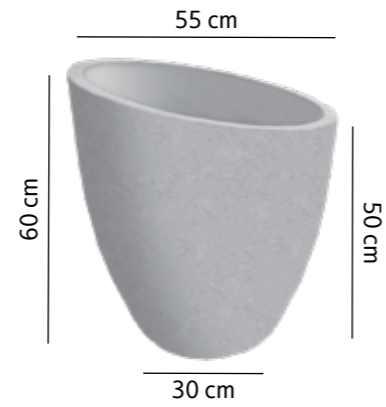

Vaza VPS 28

240 kg
4300 lei

Vaza Flora 28

240 kg
3300 lei

Vaze

Vaza VPS 29

70 kg
1400 lei

Vaza Flora 29