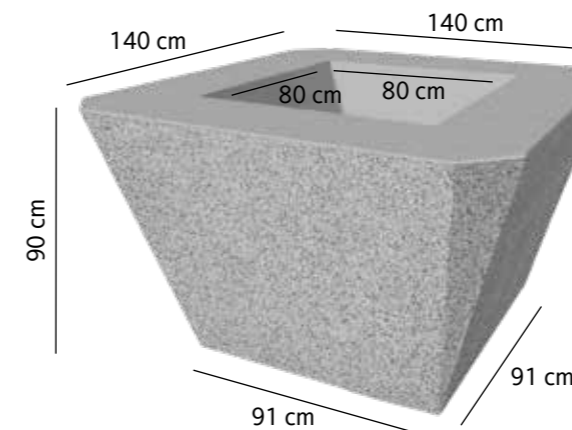

Colac Nr. 2

1027 kg
6100 lei

Gri