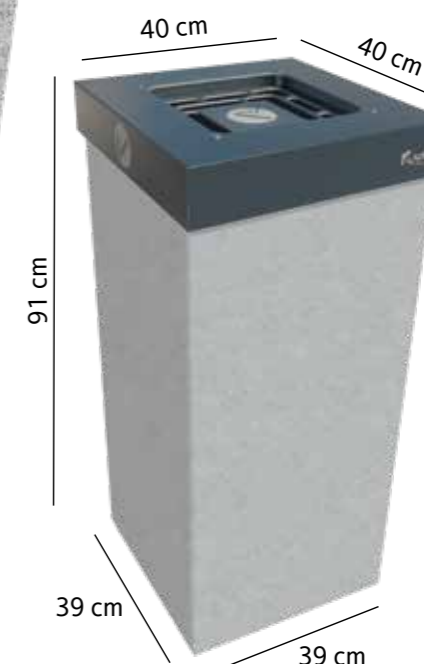

Scrumiera Flora Nr. 1

160 kg
3200 lei