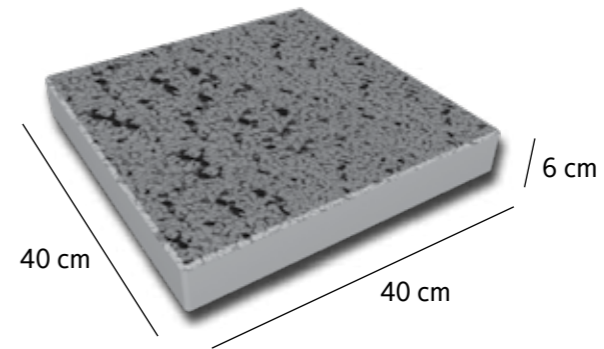

Crem

Gri

Negru

Roșu

Maro

Galben

Pavaj Deco Spălat

Tipul	buc./m ²	kg/m ²	m ² /palet	preț/m ²
Spălat - 6	6,25	140 kg	11,52 m ²	360 lei