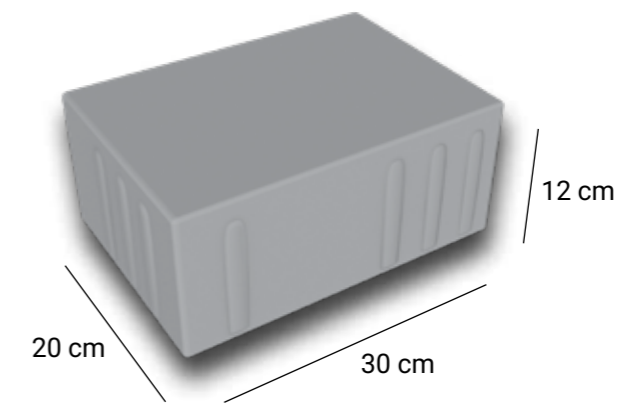

Pavaj pentru trafic greu

Tipul	buc./m²	kg/m²	m²/palet	preț/m²
Gri	16,6	270 kg	5,76 m²	440 lei