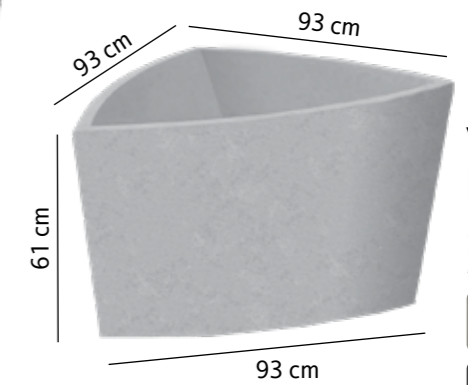

Vaza VPS 31

270 kg
4900 lei

Vaza Flora 31

270 kg
3800 lei