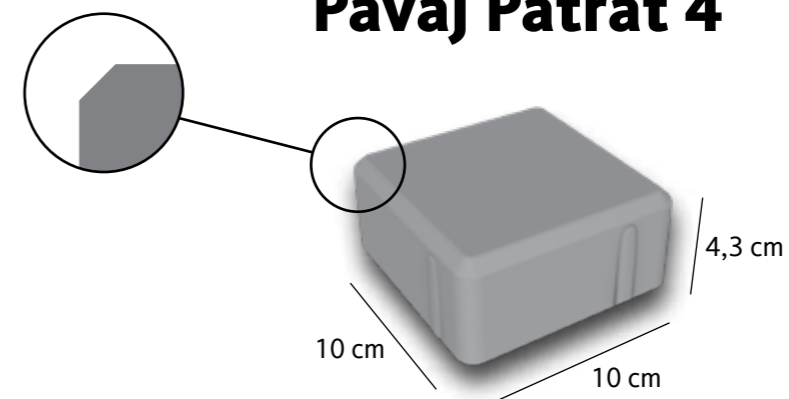

Pavaj Pătrat 4