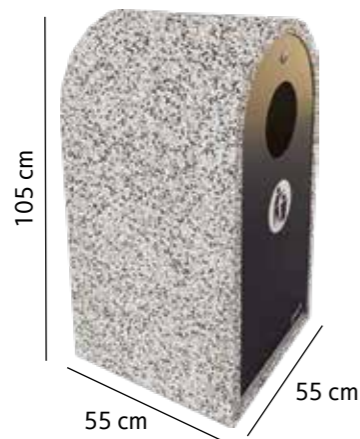

Urne

Urna Nr. 1

80 L, 270 kg

8200 lei