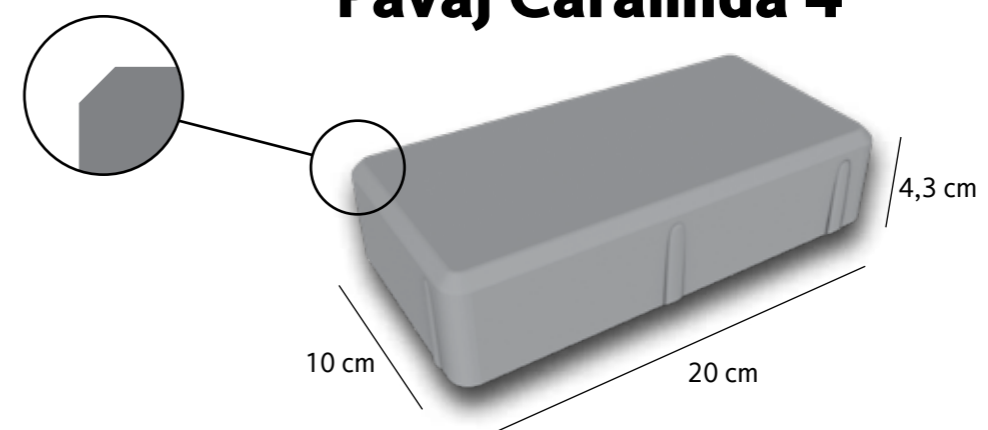

Colormix 1 Colormix 2 Colormix 3 Colormix 4

Colormix 5 Colormix 6 Colormix 7 Colormix 8

Colormix 9

Pavaj Căramidă 4

Tipul	buc./m ²	kg/m ²	m ² /palet	preț/m ²
Gri - 4	50	90 kg	14,4 m ²	205 lei
Negru, Maro - 4	50	90 kg	14,4 m ²	220 lei
Roșu, Crem, Galben - 4	50	90 kg	14,4 m ²	235 lei