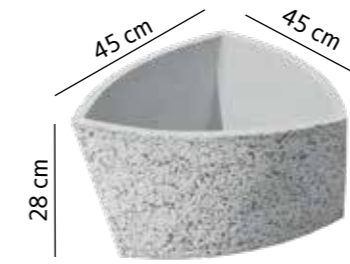

70 kg
1000 lei

Vaza VPS 30

80 kg
1500 lei

Vaza Flora 30

80 kg
1100 lei

Vaze

Vaza VPS 31/1

33 kg
700 lei