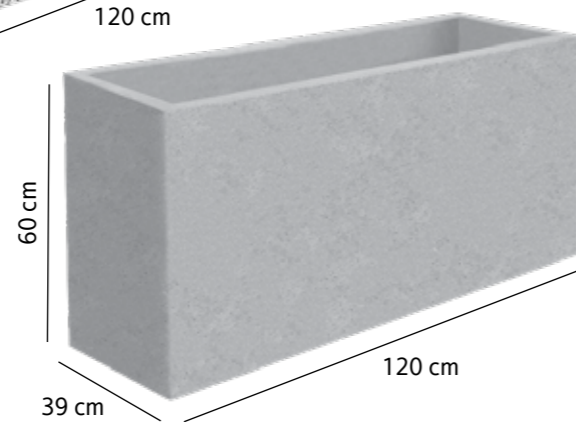

Vaza VPS 28

240 kg
4300 lei

Vaza Flora 28

240 kg
3300 lei