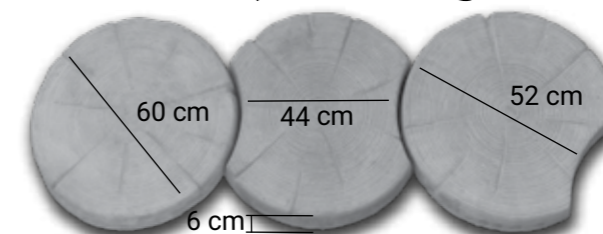

Pavaj Buturugă

Tipul	masa/buc.	preț/buc.
Pavaj Buturugă Gri	37 / 33 / 35 kg	385 lei