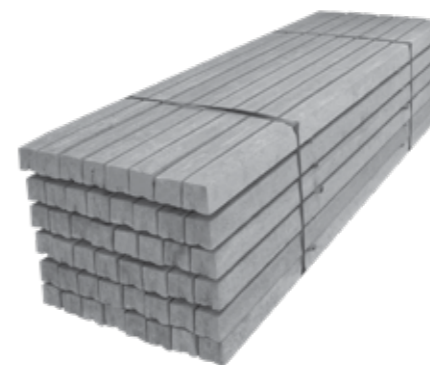

Stâlpi de șpalier
2400 x 85 x 80 mm
39 kg
220 lei