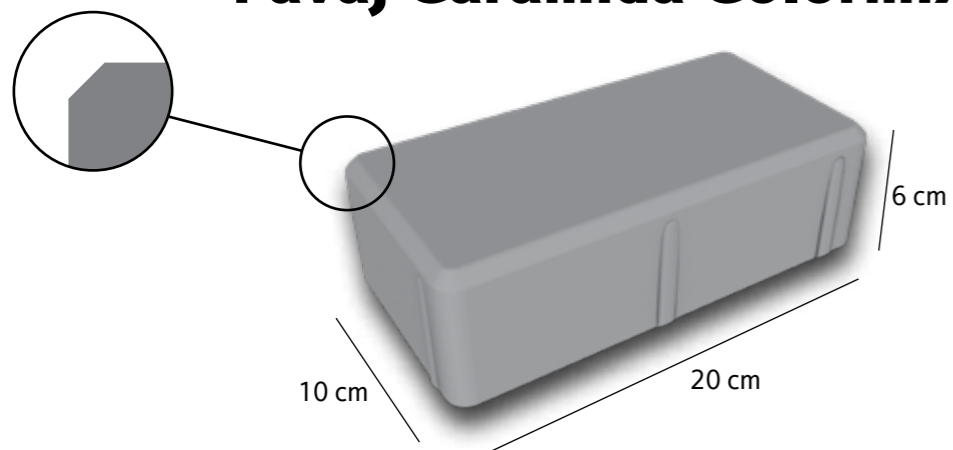

Pavaj Căramidă Colormix 6

Tipul	buc./m²	kg/m²	m²/palet	preț/m²
Colormix - 6	50	135 kg	11,52 m²	310 lei