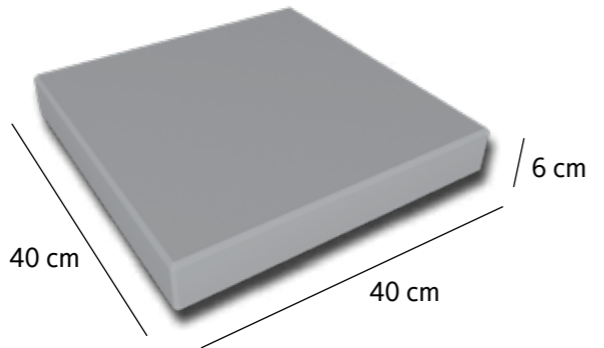

Pavaj Deco Colormix

Tipul	buc./m²	kg/m²	m²/palet	preț/m²
Colormix - 6	6,25	140 kg	11,52 m²	310 lei