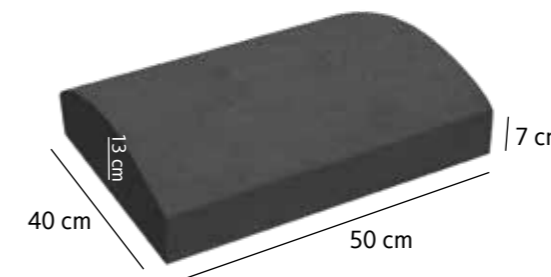

Elemente blocare acces

Elemente blocare acces