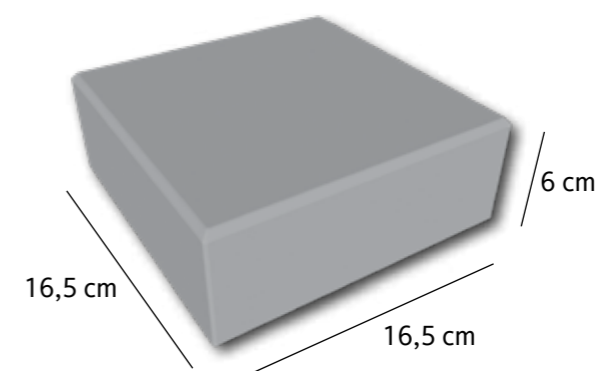

Pavaj Urban 16,5 x 16,5

Tipul	buc./m²	kg/m²	m²/palet	preț/m²
Colormix - 6	37	140 kg	11,35 m²	310 lei