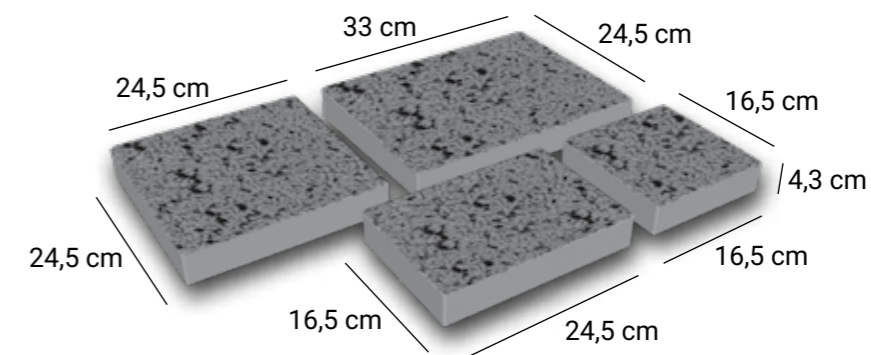

Tipul	kg/m ²	m ² /palet	preț/m ²
Spălat - 4	95 kg	14,1 m ²	340 lei

Alb

Gri

Negru

Roșu

Bordo

Galben

Verde