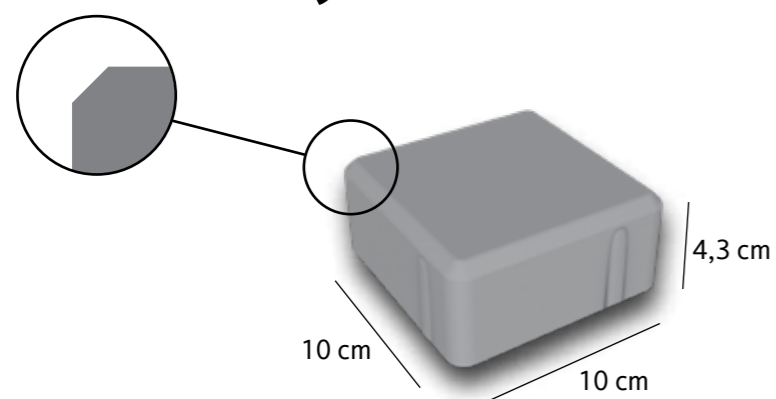

Pavaj Pătrat Colormix 4