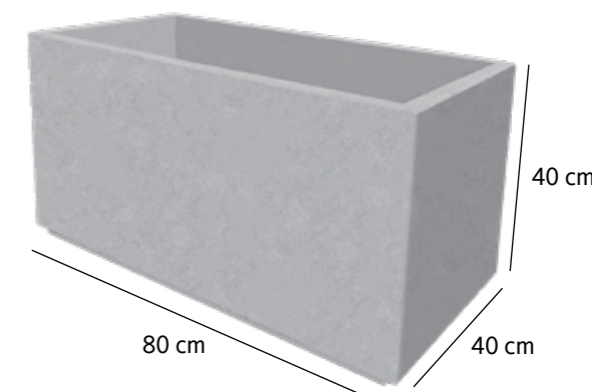

Vaza Flora 43

30 kg
400 lei

Vaze

Vaza VPS 44

105 kg
1900 lei

Vaza Flora 44

105 kg
1500 lei

Scrumieră