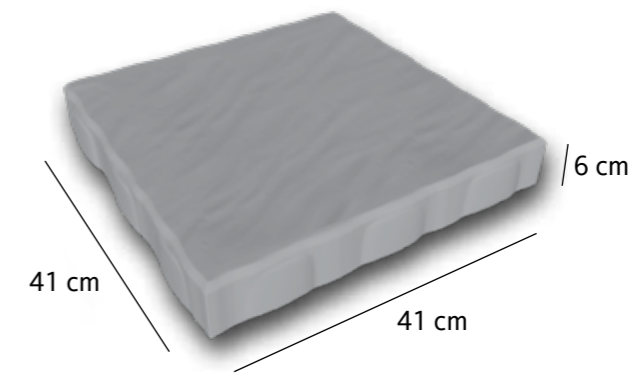

Pavaj Vintage