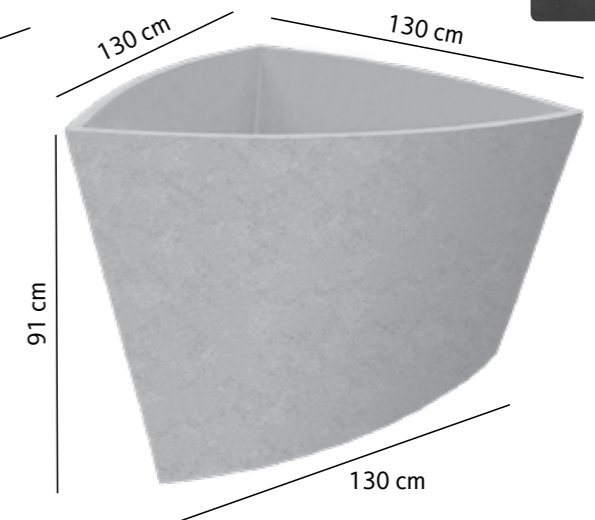

Vaza Flora 31/1

33 kg
500 lei

Vaza VPS 31

270 kg
4900 lei

Vaza Flora 31

270 kg
3800 lei

Vaza VPS 32

710 kg
12700 lei