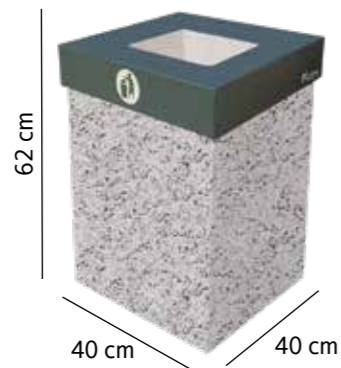

Urna Nr. 3

42 L, 97 kg

3900 lei