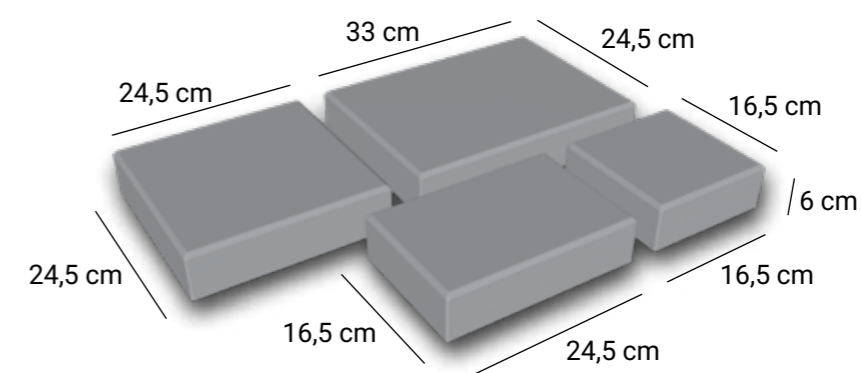

Tipul	kg/m ²	m ² /palet	preț/m ²
Gri - 6	140 kg	11,28 m ²	260 lei
Negru, Maro - 6	140 kg	11,28 m ²	275 lei
Roșu, Crem, Galben - 6	140 kg	11,28 m ²	290 lei

Crem

Gri

Negru

Roșu

Maro

Galben

Pavaj Căramidă Spălat 4