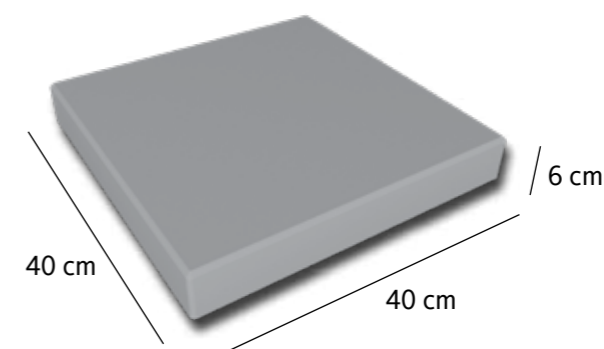

Colormix 5

Colormix 6

Colormix 7

Colormix 8

Colormix 9

Pavaj Deco

Tipul	buc./m ²	kg/m ²	m ² /palet	preț/m ²
Gri - 6	6,25	140 kg	11,52 m ²	260 lei
Negru, Maro - 6	6,25	140 kg	11,52 m ²	275 lei
Roșu, Crem, Galben - 6	6,25	140 kg	11,52 m ²	290 lei