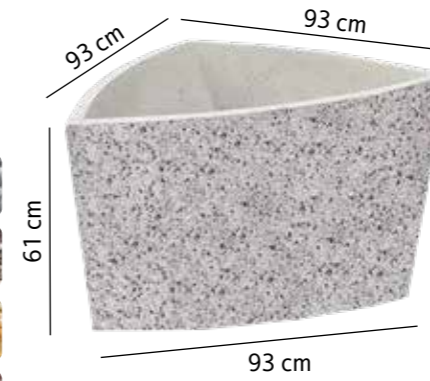

Vaza VPS 31

270 kg
4900 lei

Vaza Flora 31

270 kg
3800 lei