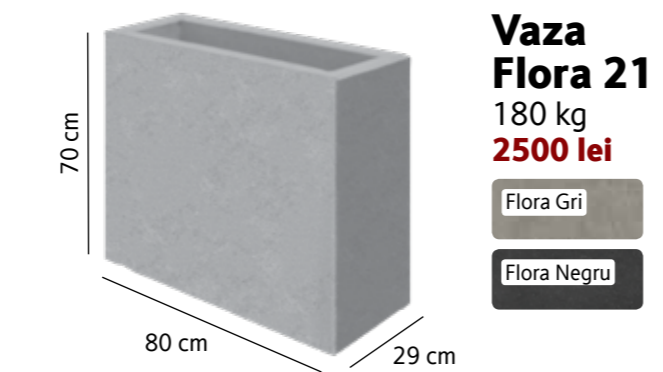

Vaza Flora 21
180 kg
2500 lei