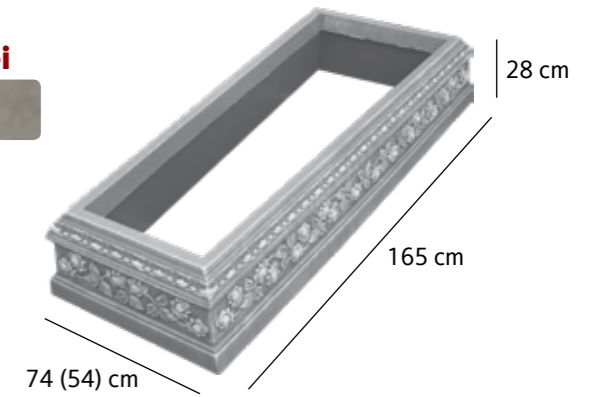

Suport pentru biciclete
500 kg
6400 lei

Suport pentru biciclete Flora
500 kg
5000 lei

Cruci, Monumente

Cruce Nr. 1
161 kg
2000 lei

Monument funerar Nr. 1
160 kg
2000 lei

Cruce Nr. 2
295 kg
5500 lei

Cruce Flora Nr. 2
295 kg
3300 lei