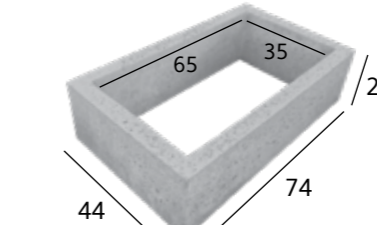

Bloc ventilare BV-5, 51 kg
350 lei