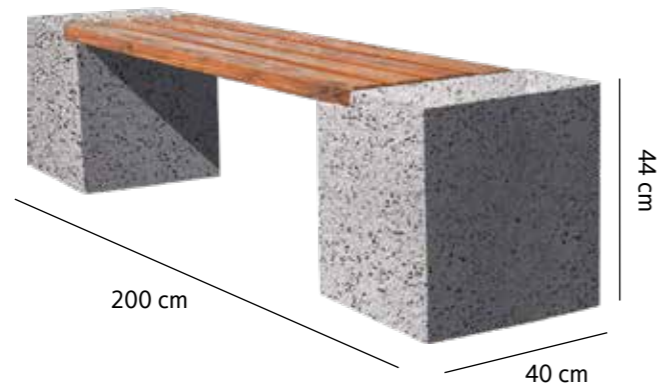

Stâlp blocare acces Flora Nr. 1
180 kg
2700 lei

Stâlp blocare acces Nr. 2
120 kg
2200 lei

Stâlp blocare acces Flora Nr. 2
120 kg
1800 lei

Limitator de viteză
50 kg
500 lei

Bănci

Banca Nr. 1

315 kg

5500 lei