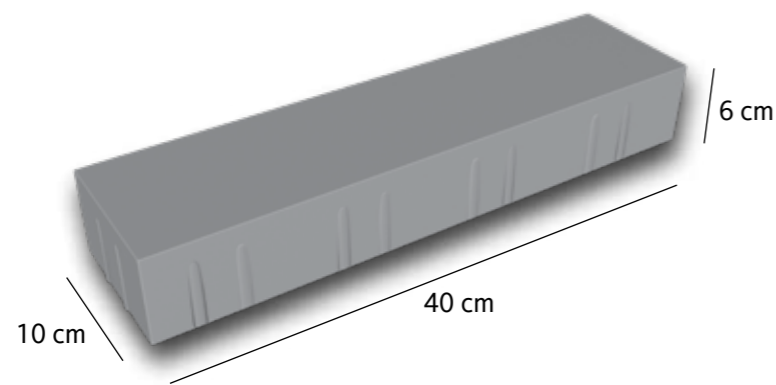

Pavaj Parchet Colormix

Tipul	buc./m²	kg/m²	m²/palet	preț/m²
Colormix - 6	25	140 kg	11,52 m²	310 lei