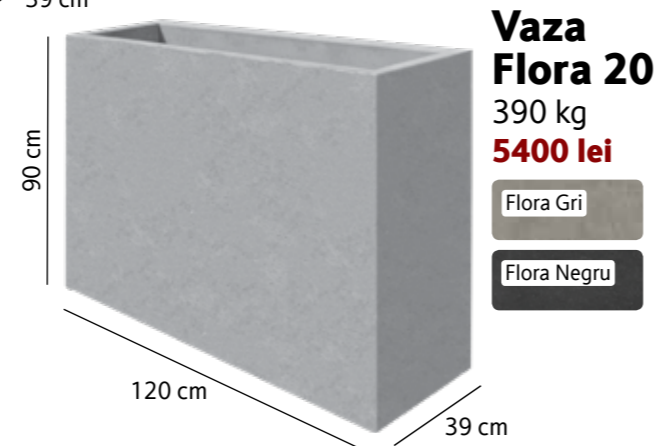

Vaza VPS 21

180 kg
3200 lei

Vaza Flora 20
390 kg
5400 lei