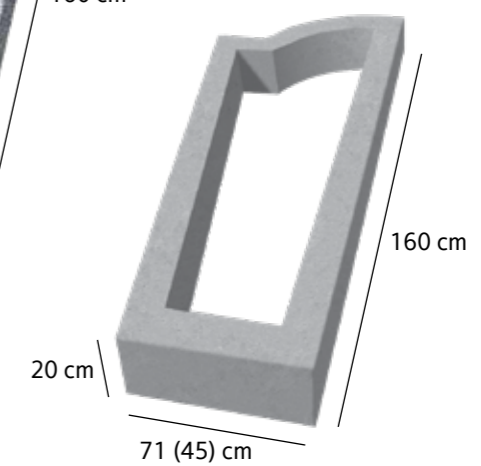

Cruce Flora Nr. 2
295 kg
3300 lei

Monument funerar Nr. 2
165 kg
3900 lei