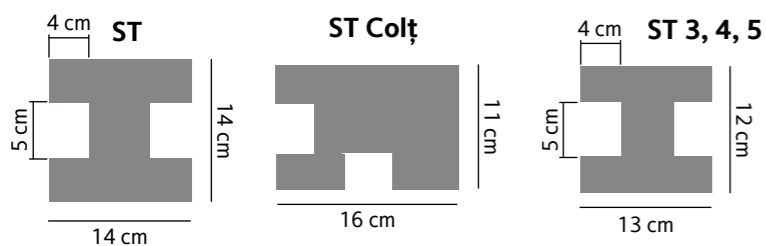

Stâlpi din beton

	ST21 1 placă	ST22 2 placi	ST23 3 placi	ST24 4 placi	ST31 1 placă	ST32 2 placi	ST33 3 placi	ST34 4 placi	ST41 1 placă	ST42 2 placi	ST43 3 placi	ST44 4 placi	ST51 1 placă	ST52 2 placi
	1,0 m	1,6 m	2,2 m	2,8 m	1,0 m	1,6 m	2,2 m	2,8 m	1,0 m	1,6 m	2,2 m	2,8 m	1,0 m	1,6 m
	37 kg	57 kg	75 kg	100 kg	37 kg	57 kg	75 kg	100 kg	37 kg	57 kg	75 kg	100 kg	37 kg	57 kg
Gri	350 lei	400 lei	450 lei	500 lei	350 lei	400 lei	450 lei	500 lei	350 lei	400 lei	450 lei	500 lei	350 lei	400 lei
Color	400 lei	450 lei	550 lei	600 lei	400 lei	450 lei	550 lei	600 lei	400 lei	450 lei	550 lei	600 lei	400 lei	450 lei

ST53 3 placi	ST54 4 placi	ST61 1 placă	ST62 2 placi	ST63 3 placi	ST64 4 placi	ST1 1 placă	ST2 2 placi	ST3 3 placi	ST4 4 placi	ST5 5 placi	ST Colț 1 placă	ST Colț 2 placi	ST Colț 3 placi	ST Colț 4 placi	ST Colț 5 placi
2,2 m	2,8 m	1,0 m	1,6 m	2,2 m	2,8 m	1,0 m	1,6 m	2,2 m	2,8 m	3,3 m	1,0 m	1,6 m	2,2 m	2,8 m	3,3 m
75 kg	100 kg	37 kg	57 kg	75 kg	100 kg	30 kg	44 kg	61 kg	75 kg	85 kg	48 kg	66 kg	84 kg	101 kg	120 kg
450 lei	500 lei	350 lei	400 lei	450 lei	500 lei	300 lei	350 lei	400 lei	450 lei	550 lei	400 lei	450 lei	500 lei	550 lei	750 lei
550 lei	600 lei	400 lei	450 lei	550 lei	600 lei	400 lei	450 lei	500 lei	550 lei	650 lei	500 lei	550 lei	600 lei	650 lei	850 lei

Stâlpi de șpalier
2400 x 85 x 80 mm
39 kg
220 lei