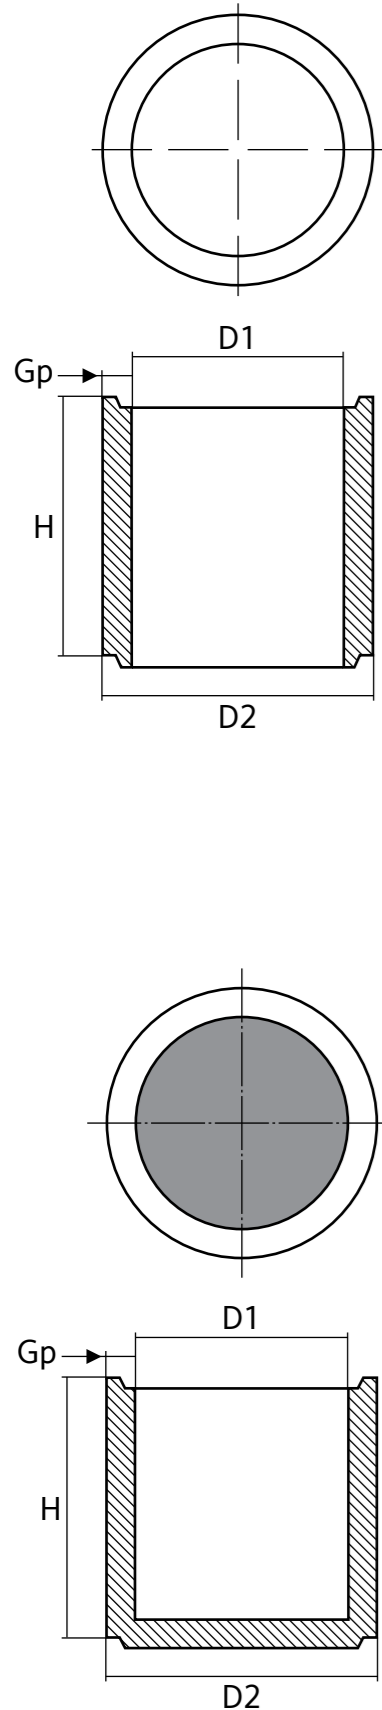

Monument funerar Nr. 2
165 kg
3900 lei

Monument funerar Flora Nr. 2
165 kg
2800 lei

Tuburi

Tuburi

Denumire	Dimensiuni (cm)				Greutate (kg)	Preț
	D1	D2	Gp	H		
TF-30/50	30	42	6	50	80	520 lei
TF-30/100	30	42	6	100	160	590 lei
TF-40/50	40	52	6	50	105	550 lei
TF-40/100	40	52	6	100	210	650 lei
TF-60/50	60	72	6	50	150	590 lei
TF-60/100	60	72	6	100	290	720 lei
TF-70/30	70	84	7	30	130	590 lei
TF-70/50	70	84	7	50	214	620 lei
TF-70/100	70	84	7	100	415	770 lei
TF-80/50	80	96	8	50	260	650 lei
TF-80/100	80	96	8	100	512	880 lei
TF-90/50	90	106	8	50	295	700 lei
TF-90/90	90	106	8	90	500	880 lei
TF-90/100	90	106	8	100	565	1000 lei
TF-100/25	100	120	10	25	200	600 lei
TF-100/30	100	120	10	30	240	650 lei
TF-100/50	100	120	10	50	375	800 lei
TF-100/60	100	120	10	60	480	880 lei
TF-100/75	100	120	10	75	600	1050 lei
TF-100/90	100	120	10	90	770	1150 lei
TF-100/100	100	120	10	100	800	1300 lei
TF-150/25	150	174	12	25	350	1210 lei
TF-150/30	150	174	12	30	420	1320 lei
TF-150/50	150	174	12	50	670	1540 lei
TF-150/60	150	174	12	60	840	1650 lei
TF-150/75	150	174	12	75	1050	1760 lei
TF-150/90	150	174	12	90	1260	1980 lei
TF-150/100	150	174	12	100	1400	2200 lei
TF-200/50	200	225	12,5	50	925	2000 lei
TF-200/100	200	225	12,5	100	1850	2900 lei
TF-250/50	250	274	12	50	1200	2450 lei