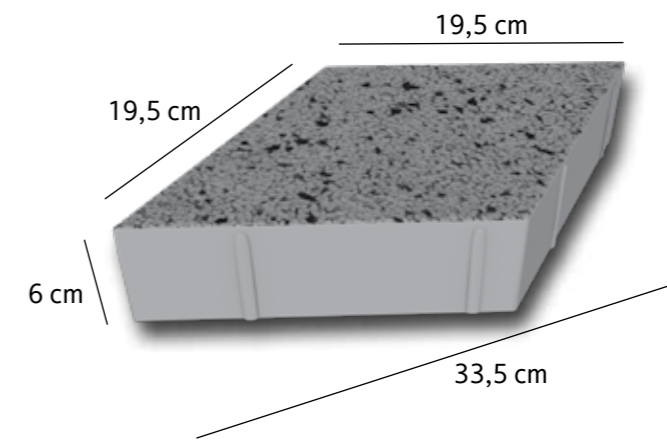

Crem

Gri

Negru

Roşu

Maro

Galben

Pavaj Romb Spălat

Tipul	buc./m ²	kg/m ²	m ² /palet	preț/m ²
Spălat - 6	29	135 kg	8,27 m ²	360 lei