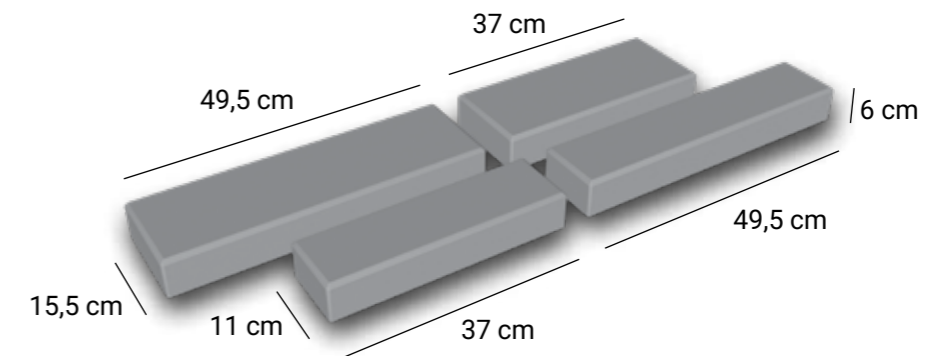

Pavaj Tehno