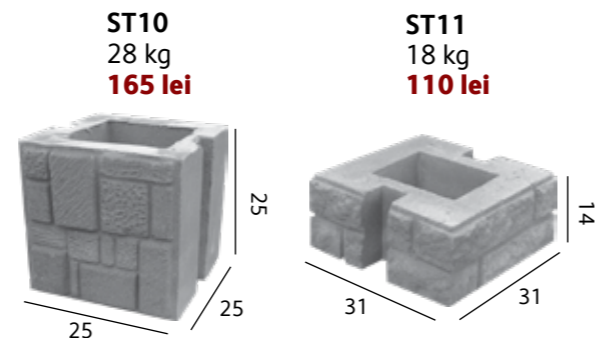

Stâlpi din beton

	ST21 1 placă	ST22 2 placi	ST23 3 placi	ST24 4 placi	ST31 1 placă	ST32 2 placi	ST33 3 placi	ST34 4 placi	ST41 1 placă	ST42 2 placi	ST43 3 placi	ST44 4 placi	ST51 1 placă	ST52 2 placi
	1,0 m	1,6 m	2,2 m	2,8 m	1,0 m	1,6 m	2,2 m	2,8 m	1,0 m	1,6 m	2,2 m	2,8 m	1,0 m	1,6 m
	37 kg	57 kg	75 kg	100 kg	37 kg	57 kg	75 kg	100 kg	37 kg	57 kg	75 kg	100 kg	37 kg	57 kg
Gri	350 lei	400 lei	450 lei	500 lei	350 lei	400 lei	450 lei	500 lei	350 lei	400 lei	450 lei	500 lei	350 lei	400 lei
Color	400 lei	450 lei	550 lei	600 lei	400 lei	450 lei	550 lei	600 lei	400 lei	450 lei	550 lei	600 lei	400 lei	450 lei

ST53 3 placi	ST54 4 placi	ST61 1 placă	ST62 2 placi	ST63 3 placi	ST64 4 placi	ST1 1 placă	ST2 2 placi	ST3 3 placi	ST4 4 placi	ST5 5 placi	ST Colț 1 placă	ST Colț 2 placi	ST Colț 3 placi	ST Colț 4 placi	ST Colț 5 placi
2,2 m	2,8 m	1,0 m	1,6 m	2,2 m	2,8 m	1,0 m	1,6 m	2,2 m	2,8 m	3,3 m	1,0 m	1,6 m	2,2 m	2,8 m	3,3 m
75 kg	100 kg	37 kg	57 kg	75 kg	100 kg	30 kg	44 kg	61 kg	75 kg	85 kg	48 kg	66 kg	84 kg	101 kg	120 kg
450 lei	500 lei	350 lei	400 lei	450 lei	500 lei	300 lei	350 lei	400 lei	450 lei	550 lei	400 lei	450 lei	500 lei	550 lei	750 lei
550 lei	600 lei	400 lei	450 lei	550 lei	600 lei	400 lei	450 lei	500 lei	550 lei	650 lei	500 lei	550 lei	600 lei	650 lei	850 lei

Stâlpi de șpalier
2400 x 85 x 80 mm
39 kg
220 lei