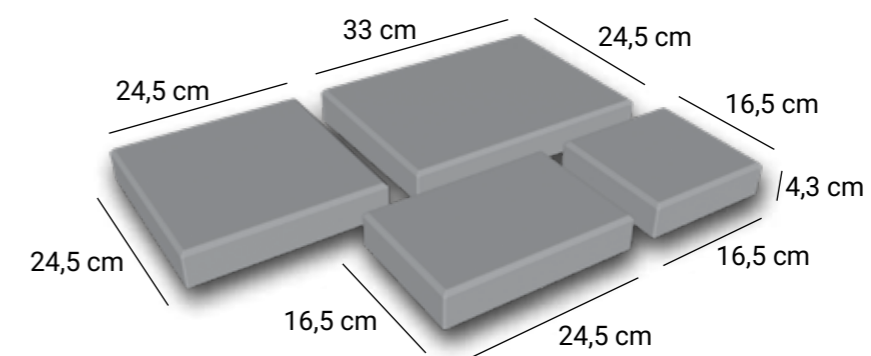

Colormix 7

Colormix 8

Colormix 9

Pavaj Modern 4

Tipul	kg/m ²	m ² /palet	preț/m ²
Gri - 4	95 kg	14,1 m ²	205 lei
Negru, Maro - 4	95 kg	14,1 m ²	220 lei
Roșu, Crem, Galben - 4	95 kg	14,1 m ²	235 lei

Crem

Gri

Negru