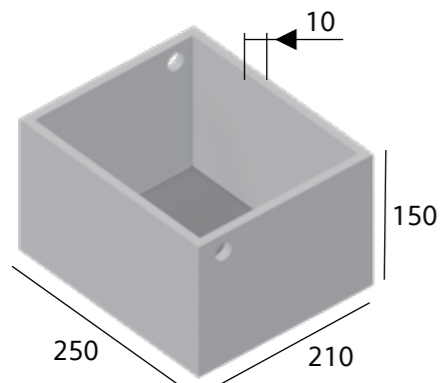

Rezervor 6 000 litri

Tipul	Masa	Preț
Cu fund	4 100 kg	25 000 lei
Fără fund	2 900 kg	22 500 lei