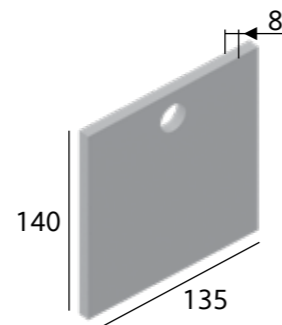

Perete T2
350 kg
1800 lei