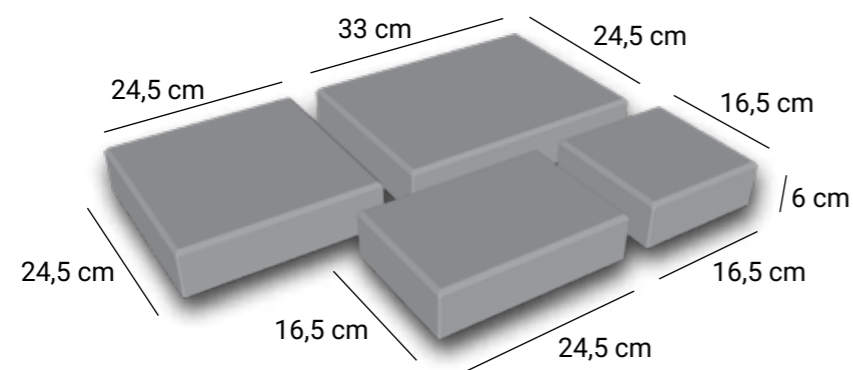

Roșu

Bordo

Galben

Verde

Pavaj Modern Colormix 6

Tipul	kg/m ²	m ² /palet	preț/m ²
Colormix - 6	140 kg	11,28 m ²	310 lei

Colormix 1

Colormix 2