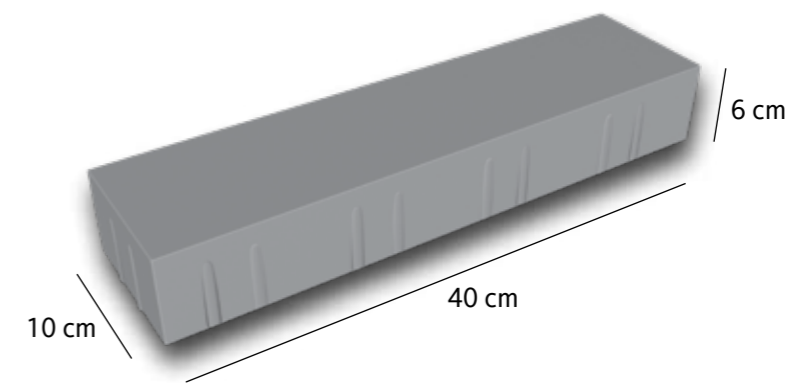

Pavaj Parchet

Tipul	buc./m²	kg/m²	m²/palet	preț/m²
Gri - 6	25	140 kg	11,52 m²	260 lei
Negru, Maro - 6	25	140 kg	11,52 m²	275 lei
Roșu, Crem, Galben - 6	25	140 kg	11,52 m²	290 lei