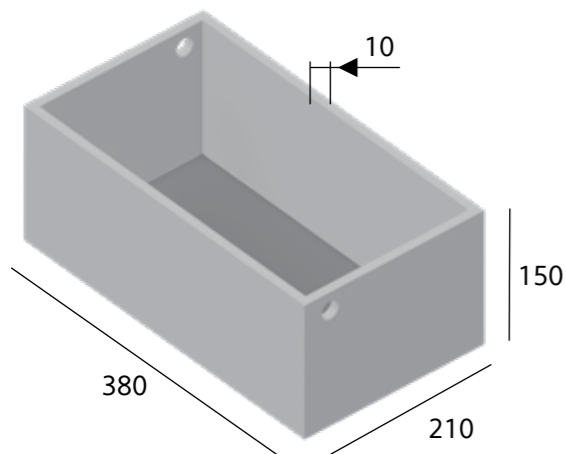

Rezervor 10 000 litri

Tipul	Masa	Preț
Cu fund	5 500 kg	35 500 lei
Fără fund	3 700 kg	31 000 lei