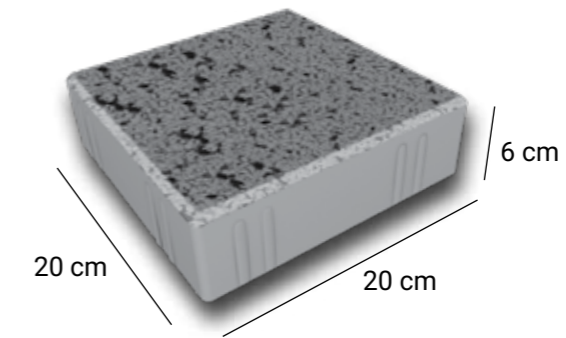

Pavaj Simetric Spălat