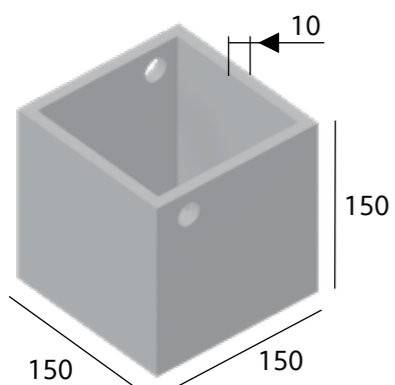

Rezervoare, Pereți, Capace

Rezervor 3 000 litri

Tipul	Masa	Preț
Cu fund	2 400 kg	19 000 lei
Fără fund	1 900 kg	16 500 lei