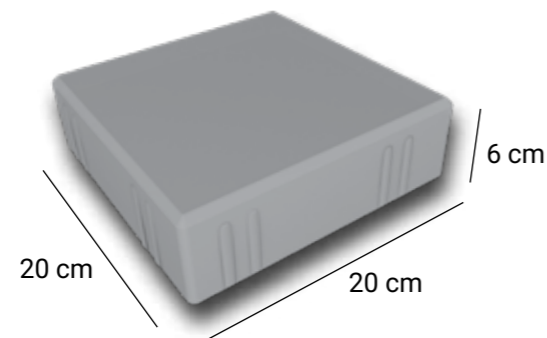

Pavaj Simetric Colormix

Tipul	buc./m²	kg/m²	m²/palet	preț/m²
Colormix - 6	25	140 kg	11,52 m²	310 lei